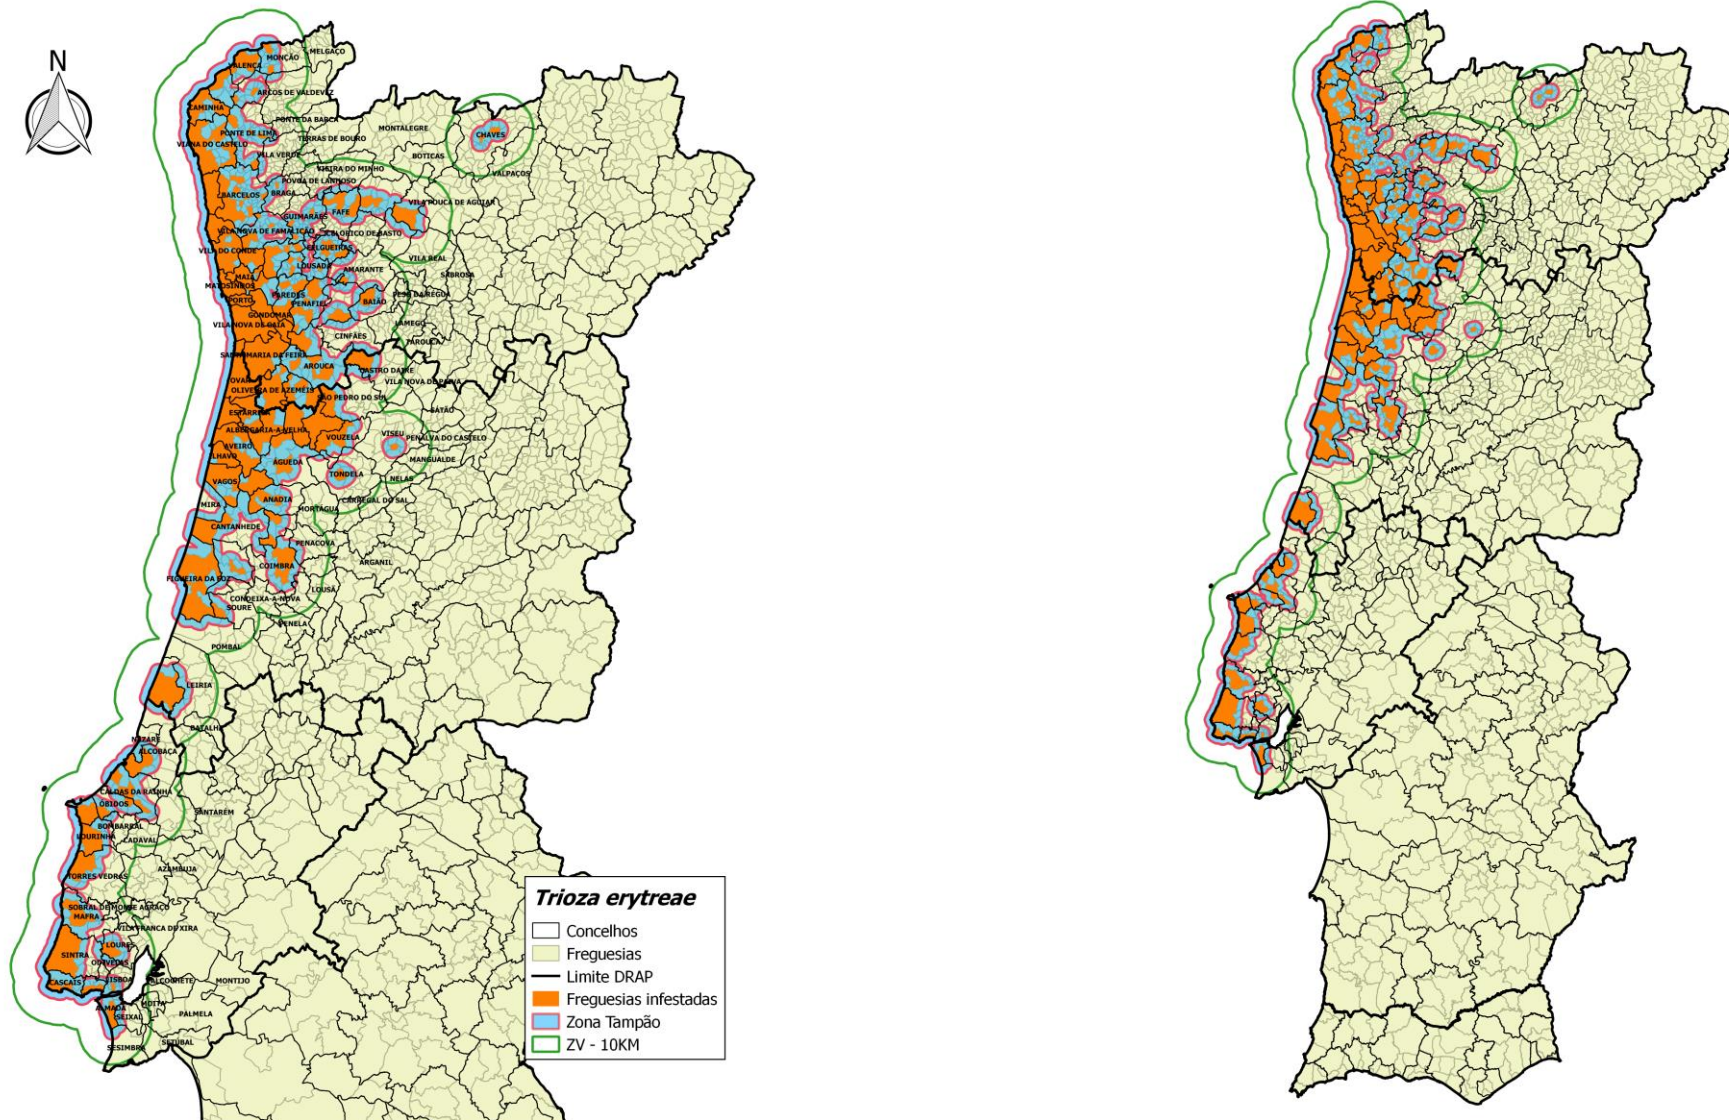

Despacho n.º 21/G/2020

Zona Demarcada para *Trioza erytreae*

Nos termos e para os efeitos estabelecidos nos números 1 e 2 do artigo 5.º, da **Portaria n.º 142/2020, de 17 de junho**, que estabelece medidas de proteção fitossanitária adicionais destinadas à erradicação no território nacional do inseto de quarentena *Trioza erytreae* Del Guercio, determino:

1. É aprovada a Zona demarcada para a *Trioza erytreae*, integrada pela lista das freguesias infestadas, das freguesias totalmente abrangidas pela zona tampão e das freguesias parcialmente abrangidas pela zona tampão, bem como o mapa da zona demarcada, constantes do Anexo ao presente despacho.
2. Nos termos do n.º 2, do artigo 5.º, da Portaria n.º 142/2020, de 17 de junho, publique-se o presente despacho no sítio da Internet da DGAV.
3. É revogado, pelo presente, o Despacho n.º 16/G/2020, de 14 de abril de 2020.
4. O presente despacho entra em vigor no dia imediatamente seguinte ao da sua publicação.

Lisboa, 17 de junho de 2020

O Diretor Geral

Fernando Bernardo

ANEXO

Zona Demarcada de *Trioza erytrae* – Freguesias infestadas + Zona Tampão

**Lista das freguesias que constituem a zona demarcada (freguesias infestadas + zona tampão)
Região Norte**